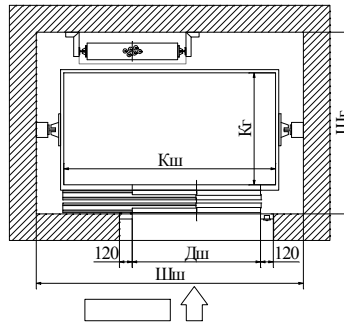

E-mail: \_\_\_\_\_

**Непроходная широкая кабина со смещенным противовесом**

Грузоподъемность лифта, кг	
Скорость движения кабины, м/с	
Количество остановок	
Количество дверей, шт	
Размеры шахты, мм	Ширина шахты, Шш Глубина шахты, Шг
Размеры кабины, мм	Ширина кабины, Кш Глубина кабины, Кг
Ширина двери, мм	
Тяговый механизм	Смещен в лево Смещен в право

**Непроходная широкая кабина с задним противовесом**

Грузоподъемность лифта, кг	
Скорость движения кабины, м/с	
Количество остановок	
Количество дверей, шт	
Размеры шахты, мм	Ширина шахты, Шш Глубина шахты, Шг
Размеры кабины, мм	Ширина кабины, Кш Глубина кабины, Кг
Ширина двери, мм	