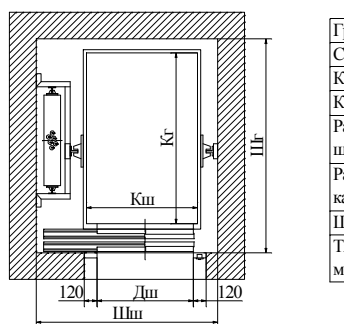

Непроходная кабина

Грузоподъемность лифта, кг	
Скорость движения кабины, м/с	
Количество остановок	
Количество дверей, шт	
Размеры шахты, мм	Ширина шахты, Шш Глубина шахты, Шг
Размеры кабины, мм	Ширина кабины, Кш Глубина кабины, Кг
Ширина двери, мм	
Тяговый механизм	Противовес слева Противовес справа

350012 г. Краснодар,
ул.Имени академика
Лукьяненко П.П., д. 101
тел./факс: 8(861) 220-49-24,
8-9183257997, 8-9183257887
Представители в г. Анапа,
г. Новороссийск, г. Геленджик,
г. Темрюк - тел. 8(918) 232 53 75