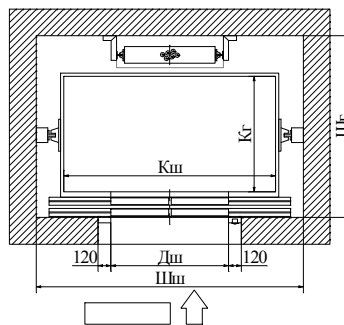

Непроходная широкая кабина с задним противовесом

Грузоподъемность лифта, кг	
Скорость движения кабины, м/с	
Количество остановок	
Количество дверей, шт	
Размеры шахты, мм	Ширина шахты, Шш Глубина шахты, Шг
Размеры кабины, мм	Ширина кабины, Кш Глубина кабины, Кг
Ширина двери, мм