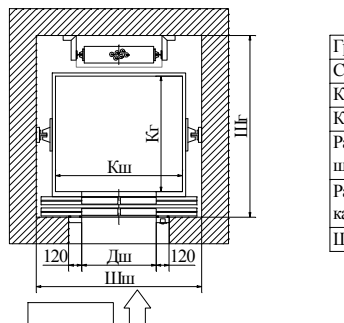

Непроходная кабина с задним противовесом

Грузоподъемность лифта, кг	
Скорость движения кабины, м/с	
Количество остановок	
Количество дверей, шт	
Размеры шахты, мм	Ширина шахты, Шш Глубина шахты, Шг
Размеры кабины, мм	Ширина кабины, Кш Глубина кабины, Кг
Ширина двери, мм