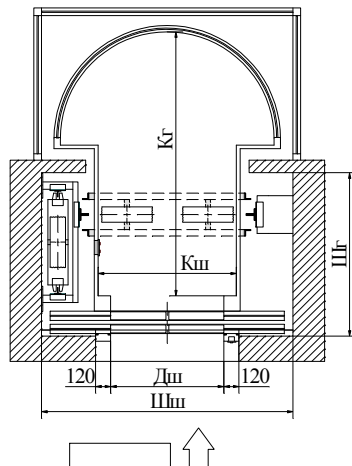

E-mail: \_\_\_\_\_

**Проходная кабина на 180 градусов**

Грузоподъемность лифта, кг	
Скорость движения кабины, м/с	
Количество остановок	
Количество дверей, шт	
Размеры шахты, мм	Ширина шахты, Шш Глубина шахты, Шг
Размеры кабины, мм	Ширина кабины, Кш Глубина кабины, Кг
Ширина двери, мм	
Тяговый механизм	Противовес слева Противовес справа

**Непроходная кабина**

Грузоподъемность лифта, кг	
Скорость движения кабины, м/с	
Количество остановок	
Количество дверей, шт	
Размеры шахты, мм	Ширина шахты, Шш Глубина шахты, Шг
Размеры кабины, мм	Ширина кабины, Кш Глубина кабины, Кг
Ширина двери, мм	
Тяговый механизм	Противовес слева Противовес справа

**Панорамная кабина**

Грузоподъемность лифта, кг	
Скорость движения кабины, м/с	
Количество остановок	
Количество дверей, шт	
Размеры шахты, мм	Ширина шахты, Шш Глубина шахты, Шг
Размеры кабины, мм	Ширина кабины, Кш Глубина кабины, Кг
Ширина двери, мм	
Тяговый механизм	Противовес слева Противовес справа