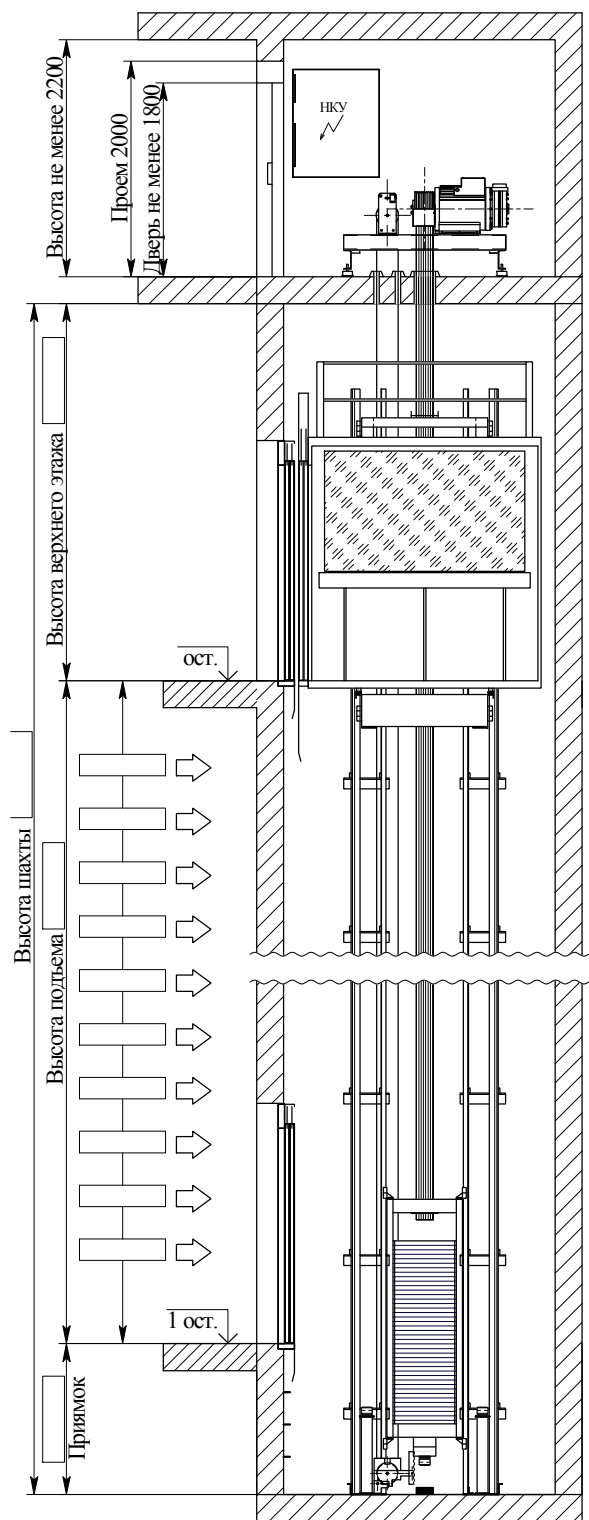

E-mail:

Непроходная широкая кабина

| | |
|-------------------------------|---|
| Грузоподъемность лифта, кг | |
| Скорость движения кабины, м/с | |
| Количество остановок | |
| Количество дверей, шт | |
| Размеры шахты, мм | Ширина шахты, Шш Глубина шахты, Шг |
| Размеры кабины, мм | Ширина кабины, Кш Глубина кабины, Кг |
| Ширина двери, мм | |
| Тяговый механизм | Противовес слева Противовес справа |

Проходная кабина на 180 и 90 градусов

| | |
|-------------------------------|---|
| Грузоподъемность лифта, кг | |
| Скорость движения кабины, м/с | |
| Количество остановок | |
| Количество дверей, шт | |
| Размеры шахты, мм | Ширина шахты, Шш Глубина шахты, Шг |
| Размеры кабины, мм | Ширина кабины, Кш Глубина кабины, Кг |
| Ширина двери, мм | |
| Тяговый механизм | Противовес слева Противовес справа |