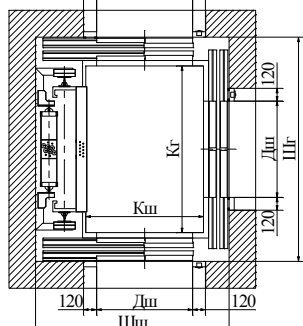

E-mail:

Непроходная широкая кабина

| | |
|-------------------------------|---|
| Грузоподъемность лифта, кг | |
| Скорость движения кабины, м/с | |
| Количество остановок | |
| Количество дверей, шт | |
| Размеры шахты, мм | Ширина шахты, Шш Глубина шахты, Шг |
| Размеры кабины, мм | Ширина кабины, Кш Глубина кабины, Кг |
| Ширина двери, мм | |
| Тяговый механизм | Противовес слева Противовес справа |