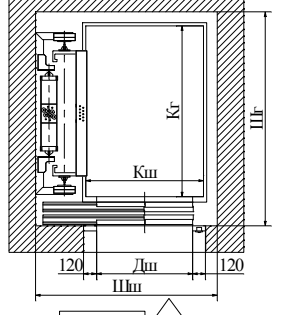

Непроходная кабина

Грузоподъемность лифта, кг	
Скорость движения кабины, м/с	
Количество остановок	
Количество дверей, шт	
Размеры шахты, мм	Ширина шахты, Шш Глубина шахты, Шг
Размеры кабины, мм	Ширина кабины, Кш Глубина кабины, Кг
Ширина двери, мм	
Тяговый механизм	Противовес слева Противовес справа