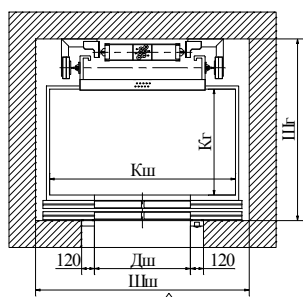

E-mail:

Непроходная широкая кабина

Грузоподъемность лифта, кг	
Скорость движения кабины, м/с	
Количество остановок	
Количество дверей, шт	
Размеры шахты, мм	Ширина шахты, Шш Глубина шахты, Шг
Размеры кабины, мм	Ширина кабины, Кш Глубина кабины, Кг
Ширина двери, мм	
Тяговый механизм	Противовес слева Противовес справа