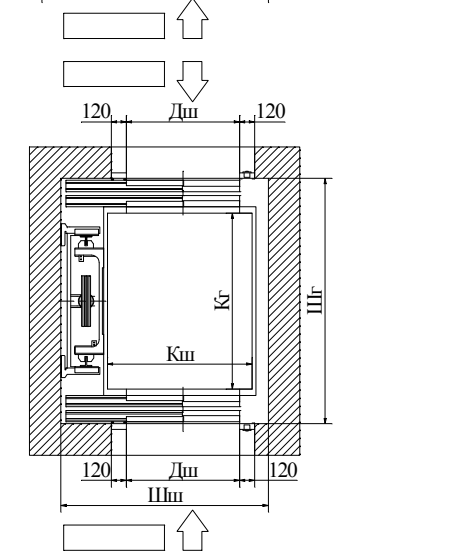

E-mail:

Проходная кабина на 180 и 90 градусов

Грузоподъемность лифта, кг	
Скорость движения кабины, м/с	
Количество остановок	
Количество дверей, шт	
Размеры шахты, мм	Ширина шахты, Шш Глубина шахты, Шг
Размеры кабины, мм	Ширина кабины, Кш Глубина кабины, Кг
Ширина двери, мм	
Тяговый механизм	Гидроцилиндр слева Гидроцилиндр справа

Проходная кабина на 90 градусов

Грузоподъемность лифта, кг	
Скорость движения кабины, м/с	
Количество остановок	
Количество дверей, шт	
Размеры шахты, мм	Ширина шахты, Шш Глубина шахты, Шг
Размеры кабины, мм	Ширина кабины, Кш Глубина кабины, Кг
Ширина двери, мм	
Тяговый механизм	Гидроцилиндр слева Гидроцилиндр справа