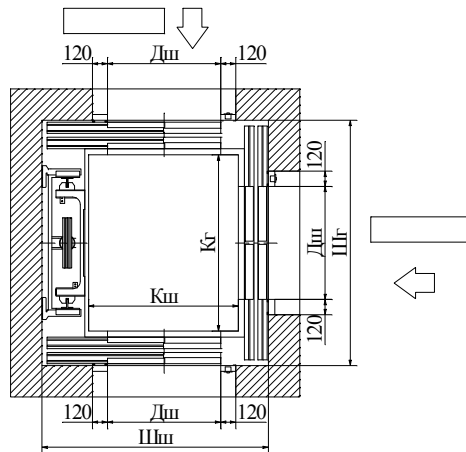

E-mail:

Проходная кабина на 180 и 90 градусов

Грузоподъемность лифта, кг	
Скорость движения кабины, м/с	
Количество остановок	
Количество дверей, шт	
Размеры шахты, мм	Ширина шахты, Шш Глубина шахты, Шг
Размеры кабины, мм	Ширина кабины, Кш Глубина кабины, Кг
Ширина двери, мм	
Тяговый механизм	Гидроцилиндр слева Гидроцилиндр справа

Проходная кабина на 90 градусов

Грузоподъемность лифта, кг	
Скорость движения кабины, м/с	
Количество остановок	
Количество дверей, шт	
Размеры шахты, мм	Ширина шахты, Шш Глубина шахты, Шг
Размеры кабины, мм	Ширина кабины, Кш Глубина кабины, Кг
Ширина двери, мм	
Тяговый механизм	Гидроцилиндр слева Гидроцилиндр справа