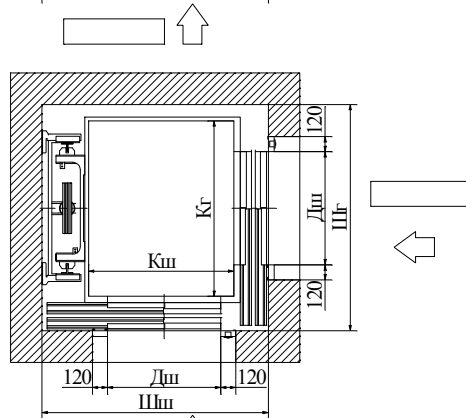

E-mail:

Проходная кабина на 180 и 90 градусов

Грузоподъемность лифта, кг	
Скорость движения кабины, м/с	
Количество остановок	
Количество дверей, шт	
Размеры шахты, мм	Ширина шахты, Шш Глубина шахты, Шг
Размеры кабины, мм	Ширина кабины, Кш Глубина кабины, Кг
Ширина двери, мм	
Тяговый механизм	Гидроцилиндр слева Гидроцилиндр справа

Проходная кабина на 90 градусов

Грузоподъемность лифта, кг	
Скорость движения кабины, м/с	
Количество остановок	
Количество дверей, шт	
Размеры шахты, мм	Ширина шахты, Шш Глубина шахты, Шг
Размеры кабины, мм	Ширина кабины, Кш Глубина кабины, Кг
Ширина двери, мм	
Тяговый механизм	Гидроцилиндр слева Гидроцилиндр справа