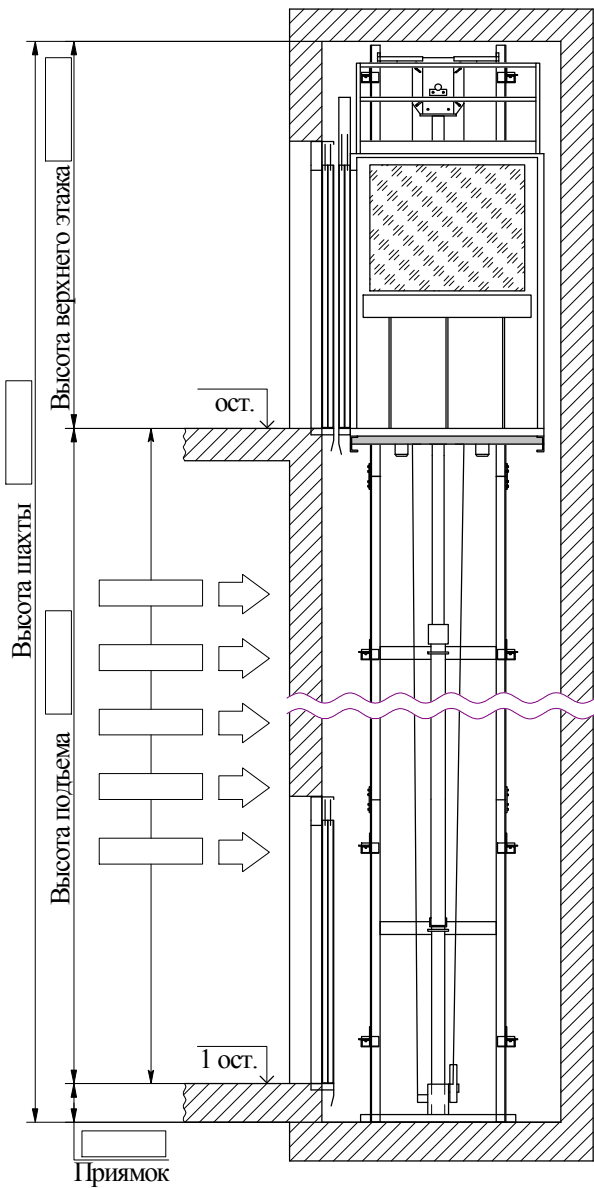

E-mail:

Проходная кабина на 180 и 90 градусов

Грузоподъемность лифта, кг	
Скорость движения кабины, м/с	
Количество остановок	
Количество дверей, шт	
Размеры шахты, мм	Ширина шахты, Шш Глубина шахты, Шг
Размеры кабины, мм	Ширина кабины, Кш Глубина кабины, Кг
Ширина двери, мм	
Тяговый механизм	Гидроцилиндр слева Гидроцилиндр справа

Проходная кабина на 90 градусов

Грузоподъемность лифта, кг	
Скорость движения кабины, м/с	
Количество остановок	
Количество дверей, шт	
Размеры шахты, мм	Ширина шахты, Шш Глубина шахты, Шг
Размеры кабины, мм	Ширина кабины, Кш Глубина кабины, Кг
Ширина двери, мм	
Тяговый механизм	Гидроцилиндр слева Гидроцилиндр справа

Проходная кабина на 180 градусов

Грузоподъемность лифта, кг	
Скорость движения кабины, м/с	
Количество остановок	
Количество дверей, шт	
Размеры шахты, мм	Ширина шахты, Шш Глубина шахты, Шг
Размеры кабины, мм	Ширина кабины, Кш Глубина кабины, Кг
Ширина двери, мм	
Тяговый механизм	Гидроцилиндр слева Гидроцилиндр справа