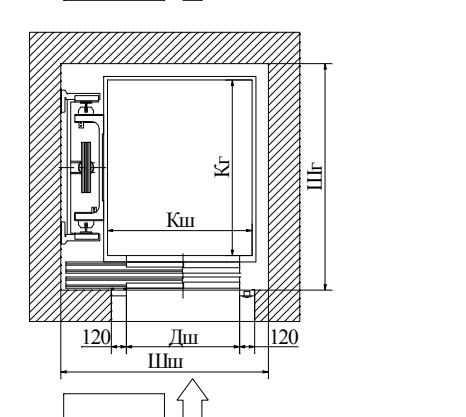

Непроходная кабина

Грузоподъемность лифта, кг	
Скорость движения кабины, м/с	
Количество остановок	
Количество дверей, шт	
Размеры шахты, мм	Ширина шахты, Шш Глубина шахты, Шг
Размеры кабины, мм	Ширина кабины, Кш Глубина кабины, Кг
Ширина двери, мм	
Тяговый механизм	Гидроцилиндр слева Гидроцилиндр справа

350012 г. Краснодар,
ул.Имени академика
Лукьяненко П.П., д. 101
тел./факс: 8(861) 220-49-24,
8-9183257997, 8-9183257887
Представители в г. Анапа,
г. Новороссийск, г. Геленджик,
г. Темрюк - тел. 8(918) 232 53 75