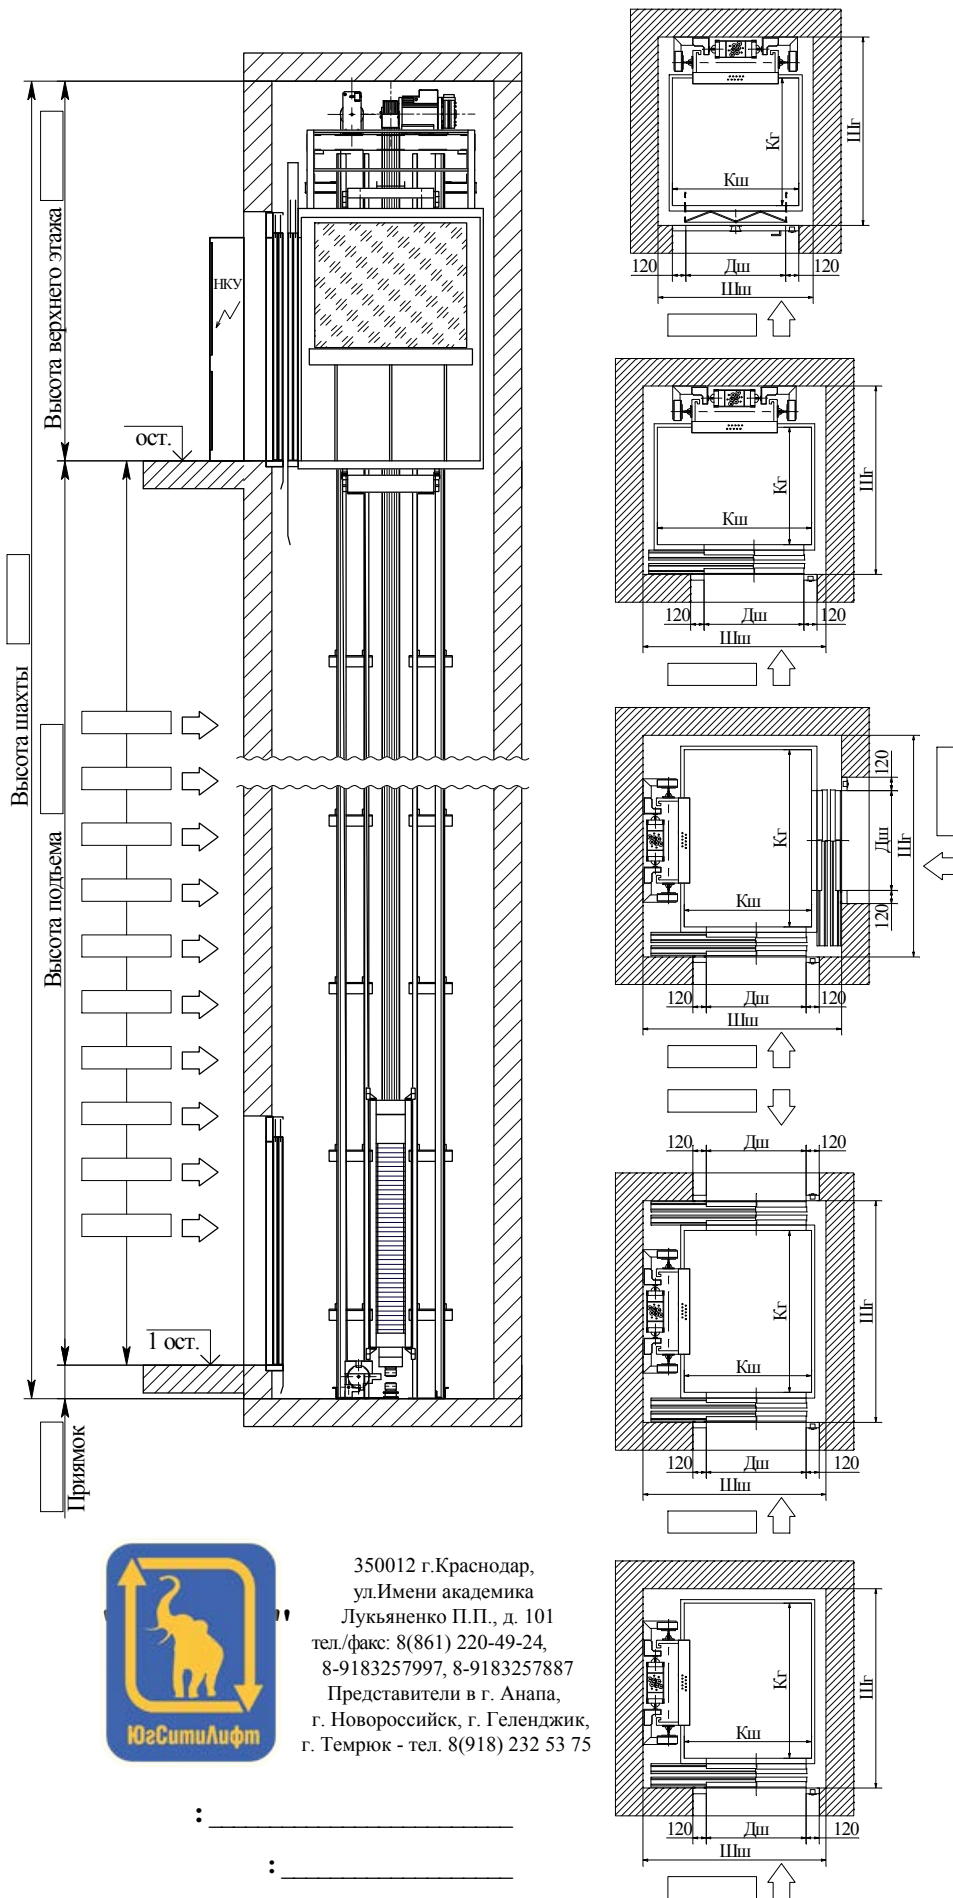

Непроходная широкая кабина

Грузоподъемность лифта, кг		
Скорость движения кабины, м/с		
Количество остановок		
Количество дверей, шт		
Размеры шахты, мм	Ширина шахты, Шш	
	Глубина шахты, Шг	
Размеры кабины, мм	Ширина кабины, Кш	
	Глубина кабины, Кг	
Ширина двери, мм		
Тяговый механизм	Противовес слева	
	Противовес справа	

Проходная кабина на 90 градусов

Грузоподъемность лифта, кг		
Скорость движения кабины, м/с		
Количество остановок		
Количество дверей, шт		
Размеры шахты, мм	Ширина шахты, Шш	
	Глубина шахты, Шг	
Размеры кабины, мм	Ширина кабины, Кш	
	Глубина кабины, Кг	
Ширина двери, мм		
Тяговый механизм	Противовес слева	
	Противовес справа	

Проходная кабина на 180 градусов

Грузоподъемность лифта, кг		
Скорость движения кабины, м/с		
Количество остановок		
Количество дверей, шт		
Размеры шахты, мм	Ширина шахты, Шш	
	Глубина шахты, Шг	
Размеры кабины, мм	Ширина кабины, Кш	
	Глубина кабины, Кг	
Ширина двери, мм		
Тяговый механизм	Противовес слева	
	Противовес справа	

Непроходная кабина

Грузоподъемность лифта, кг		
Скорость движения кабины, м/с		
Количество остановок		
Количество дверей, шт		
Размеры шахты, мм	Ширина шахты, Шш	
	Глубина шахты, Шг	
Размеры кабины, мм	Ширина кабины, Кш	
	Глубина кабины, Кг	
Ширина двери, мм		
Тяговый механизм	Противовес слева	
	Противовес справа	

350012 г. Краснодар,
ул.Имени академика
Лукьяненко П.П., д. 101
тел./факс: 8(861) 220-49-24,
8-9183257997, 8-9183257887
Представители в г. Анапа,
г. Новороссийск, г. Геленджик,
г. Темрюк - тел. 8(918) 232 53 75