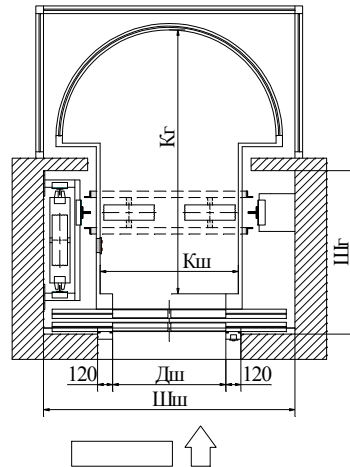

E-mail:

**Проходная кабина на 180 градусов**

Грузоподъемность лифта, кг	
Скорость движения кабины, м/с	
Количество остановок	
Количество дверей, шт	
Размеры шахты, мм	Ширина шахты, Шш Глубина шахты, Шг
Размеры кабины, мм	Ширина кабины, Кш Глубина кабины, Кг
Ширина двери, мм	
Тяговый механизм	Противовес слева Противовес справа

**Непроходная кабина**

Грузоподъемность лифта, кг	
Скорость движения кабины, м/с	
Количество остановок	
Количество дверей, шт	
Размеры шахты, мм	Ширина шахты, Шш Глубина шахты, Шг
Размеры кабины, мм	Ширина кабины, Кш Глубина кабины, Кг
Ширина двери, мм	
Тяговый механизм	Противовес слева Противовес справа

**Панорамная кабина**

Грузоподъемность лифта, кг	
Скорость движения кабины, м/с	
Количество остановок	
Количество дверей, шт	
Размеры шахты, мм	Ширина шахты, Шш Глубина шахты, Шг
Размеры кабины, мм	Ширина кабины, Кш Глубина кабины, Кг
Ширина двери, мм	
Тяговый механизм	Противовес слева Противовес справа