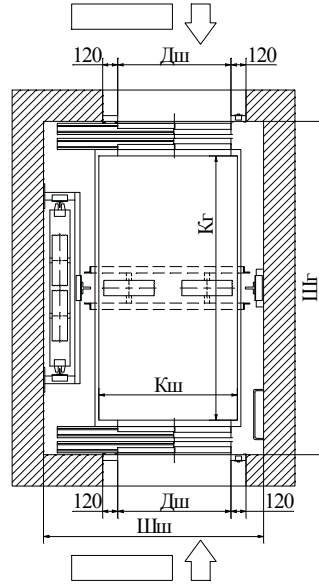

E-mail:

**Проходная кабина на 180 градусов**

Грузоподъемность лифта, кг	
Скорость движения кабины, м/с	
Количество остановок	
Количество дверей, шт	
Размеры шахты, мм	Ширина шахты, Шш Глубина шахты, Шг
Размеры кабины, мм	Ширина кабины, Кш Глубина кабины, Кг
Ширина двери, мм	
Тяговый механизм	Противовес слева Противовес справа

**Непроходная кабина**

Грузоподъемность лифта, кг	
Скорость движения кабины, м/с	
Количество остановок	
Количество дверей, шт	
Размеры шахты, мм	Ширина шахты, Шш Глубина шахты, Шг
Размеры кабины, мм	Ширина кабины, Кш Глубина кабины, Кг
Ширина двери, мм	
Тяговый механизм	Противовес слева Противовес справа

**Панорамная кабина**

Грузоподъемность лифта, кг	
Скорость движения кабины, м/с	
Количество остановок	
Количество дверей, шт	
Размеры шахты, мм	Ширина шахты, Шш Глубина шахты, Шг
Размеры кабины, мм	Ширина кабины, Кш Глубина кабины, Кг
Ширина двери, мм	
Тяговый механизм	Противовес слева Противовес справа