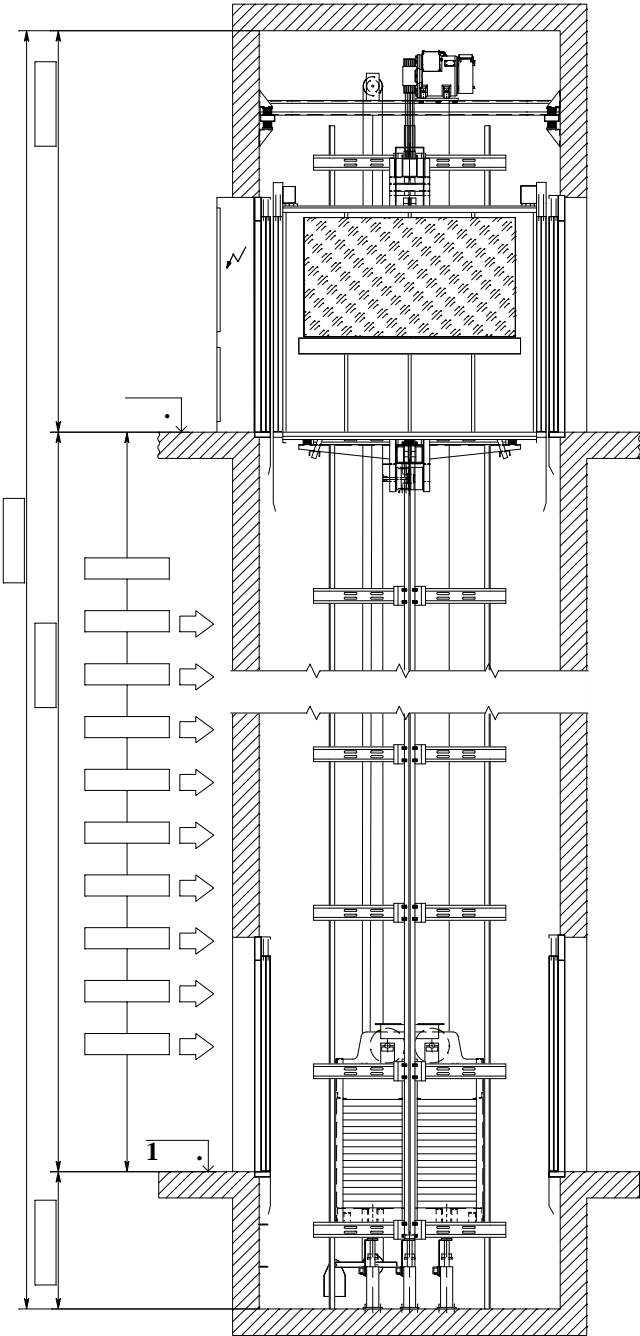

E-mail:

**Проходная кабина на 180 градусов**

Грузоподъемность лифта, кг	
Скорость движения кабины, м/с	
Количество остановок	
Количество дверей, шт	
Размеры шахты, мм	Ширина шахты, Шш Глубина шахты, Шг
Размеры кабины, мм	Ширина кабины, Кш Глубина кабины, Кг
Ширина двери, мм	
Тяговый механизм	Противовес слева Противовес справа

**Непроходная кабина**

Грузоподъемность лифта, кг	
Скорость движения кабины, м/с	
Количество остановок	
Количество дверей, шт	
Размеры шахты, мм	Ширина шахты, Шш Глубина шахты, Шг
Размеры кабины, мм	Ширина кабины, Кш Глубина кабины, Кг
Ширина двери, мм	
Тяговый механизм	Противовес слева Противовес справа

**Панорамная кабина**

Грузоподъемность лифта, кг	
Скорость движения кабины, м/с	
Количество остановок	
Количество дверей, шт	
Размеры шахты, мм	Ширина шахты, Шш Глубина шахты, Шг
Размеры кабины, мм	Ширина кабины, Кш Глубина кабины, Кг
Ширина двери, мм	
Тяговый механизм	Противовес слева Противовес справа