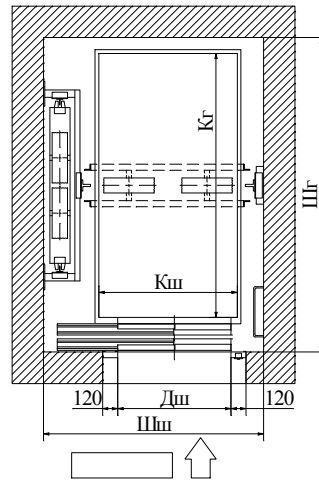

E-mail:

**Проходная кабина на 180 градусов**

Грузоподъемность лифта, кг	
Скорость движения кабины, м/с	
Количество остановок	
Количество дверей, шт	
Размеры шахты, мм	Ширина шахты, Шш Глубина шахты, Шг
Размеры кабины, мм	Ширина кабины, Кш Глубина кабины, Кг
Ширина двери, мм	
Тяговый механизм	Противовес слева Противовес справа

**Непроходная кабина**

Грузоподъемность лифта, кг	
Скорость движения кабины, м/с	
Количество остановок	
Количество дверей, шт	
Размеры шахты, мм	Ширина шахты, Шш Глубина шахты, Шг
Размеры кабины, мм	Ширина кабины, Кш Глубина кабины, Кг
Ширина двери, мм	
Тяговый механизм	Противовес слева Противовес справа