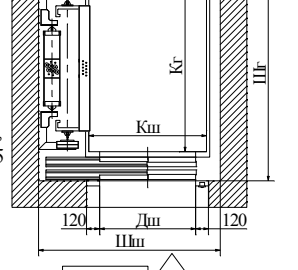

Непроходная кабина

Грузоподъемность лифта, кг	
Скорость движения кабины, м/с	
Количество остановок	
Количество дверей, шт	
Размеры шахты, мм	Ширина шахты, Шш Глубина шахты, Шг
Размеры кабины, мм	Ширина кабины, Кш Глубина кабины, Кг
Ширина двери, мм	
Тяговый механизм	Противовес слева Противовес справа