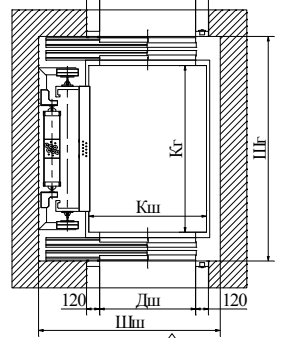

Проходная кабина на 180 градусов

Грузоподъемность лифта, кг	
Скорость движения кабины, м/с	
Количество остановок	
Количество дверей, шт	
Размеры шахты, мм	Ширина шахты, Шш Глубина шахты, Шг
Размеры кабины, мм	Ширина кабины, Кш Глубина кабины, Кг
Ширина двери, мм	
Тяговый механизм	Противовес слева Противовес справа