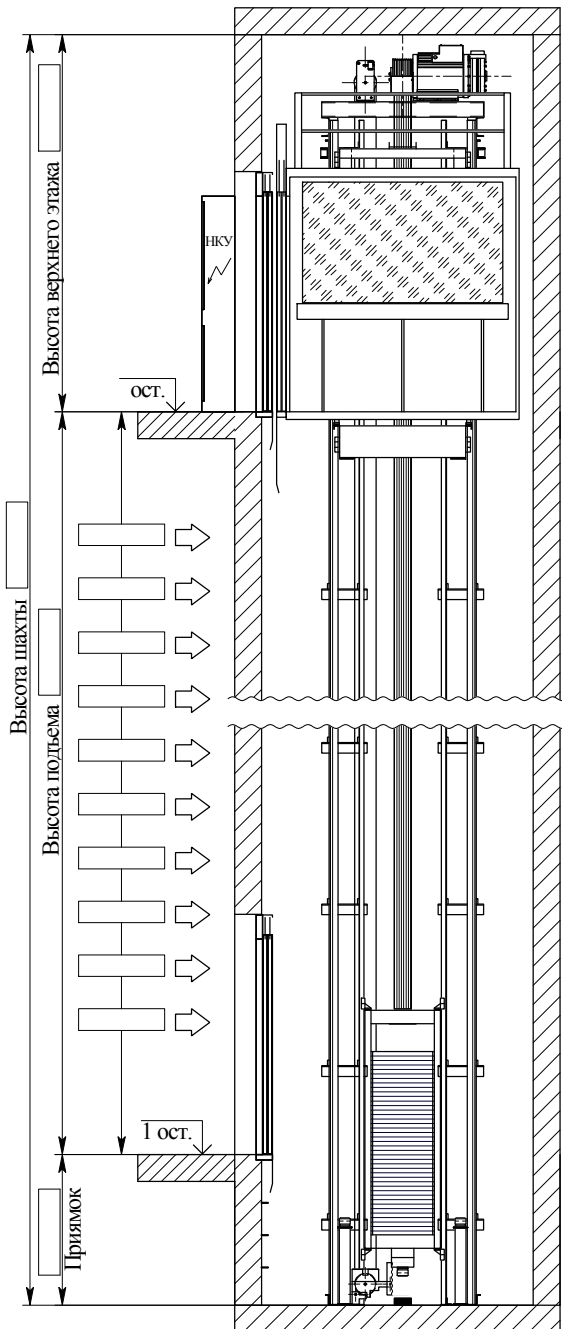

E-mail:

Непроходная широкая кабина

Грузоподъемность лифта, кг	
Скорость движения кабины, м/с	
Количество остановок	
Количество дверей, шт	
Размеры шахты, мм	Ширина шахты, Шш Глубина шахты, Шг
Размеры кабины, мм	Ширина кабины, Кш Глубина кабины, Кг
Ширина двери, мм	
Тяговый механизм	Противовес слева Противовес справа

Проходная кабина на 180 и 90 градусов

Грузоподъемность лифта, кг	
Скорость движения кабины, м/с	
Количество остановок	
Количество дверей, шт	
Размеры шахты, мм	Ширина шахты, Шш Глубина шахты, Шг
Размеры кабины, мм	Ширина кабины, Кш Глубина кабины, Кг
Ширина двери, мм	
Тяговый механизм	Противовес слева Противовес справа

Проходная кабина на 90 градусов

Грузоподъемность лифта, кг	
Скорость движения кабины, м/с	
Количество остановок	
Количество дверей, шт	
Размеры шахты, мм	Ширина шахты, Шш Глубина шахты, Шг
Размеры кабины, мм	Ширина кабины, Кш Глубина кабины, Кг
Ширина двери, мм	
Тяговый механизм	Противовес слева Противовес справа