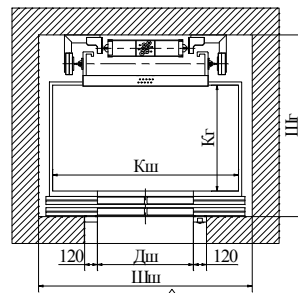

E-mail:

Непроходная широкая кабина

Грузоподъемность лифта, кг	
Скорость движения кабины, м/с	
Количество остановок	
Количество дверей, шт	
Размеры шахты, мм	Ширина шахты, Шш Глубина шахты, Шг
Размеры кабины, мм	Ширина кабины, Кш Глубина кабины, Кг
Ширина двери, мм	
Тяговый механизм	Противовес слева Противовес справа