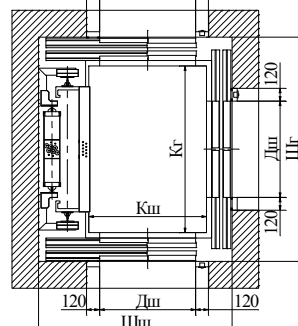

Проходная кабина на 180 и 90 градусов

Грузоподъемность лифта, кг	
Скорость движения кабины, м/с	
Количество остановок	
Количество дверей, шт	
Размеры шахты, мм	Ширина шахты, Шш Глубина шахты, Шг
Размеры кабины, мм	Ширина кабины, Кш Глубина кабины, Кг
Ширина двери, мм	
Тяговый механизм	Противовес слева Противовес справа