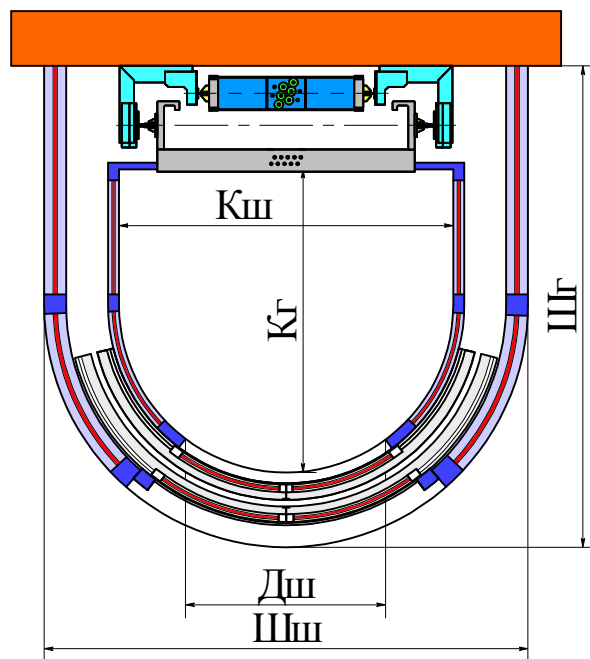

# Планы панорамных лифтов

350012 г.Краснодар,  
ул.Имени академика  
Лукьяненко П.П., д. 101  
тел./факс: 8(861) 220-49-24,  
8-9183257997, 8-9183257887  
Представители в г. Анапа,  
г. Новороссийск, г. Геленджик,  
г. Темрюк - тел. 8(918) 232 53 75