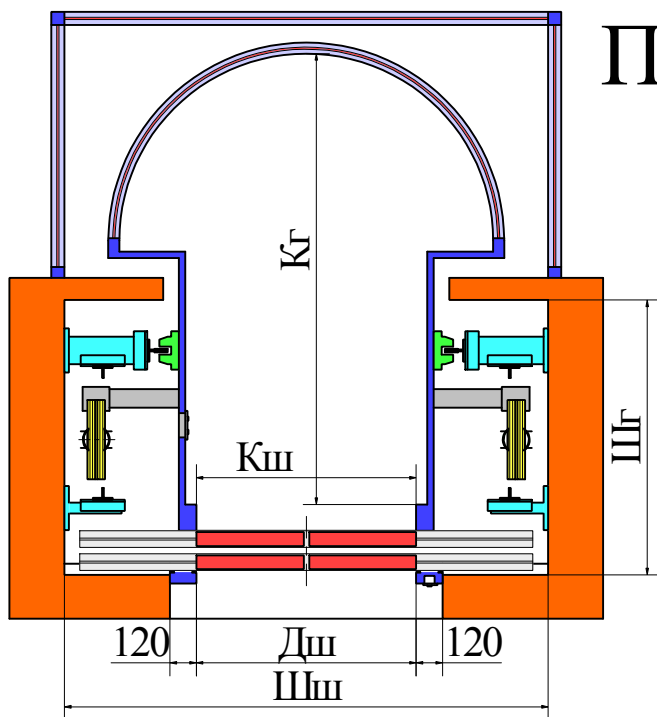

# Планы панорамных лифтов

350012 г.Краснодар,  
ул.Имени академика  
Лукьяненко П.П., д. 101  
тел./факс: 8(861) 220-49-24,  
8-9183257997, 8-9183257887  
Представители в г. Анапа,  
г. Новороссийск, г. Геленджик,  
г. Темрюк - тел. 8(918) 232 53 75