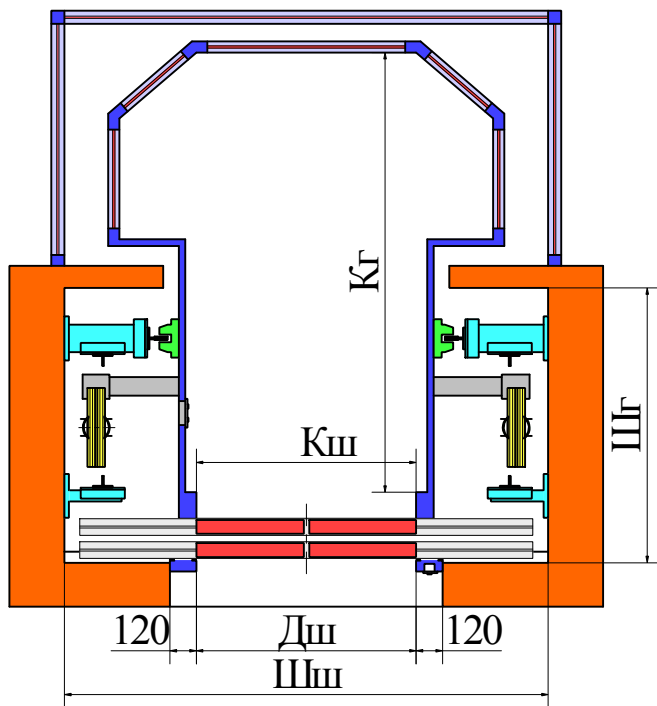

# Планы панорамных лифтов

350012 г.Краснодар,  
ул.Имени академика  
Лукьяненко П.П., д. 101  
тел./факс: 8(861) 220-49-24,  
8-9183257997, 8-9183257887  
Представители в г. Анапа,  
г. Новороссийск, г. Геленджик,  
г. Темрюк - тел. 8(918) 232 53 75