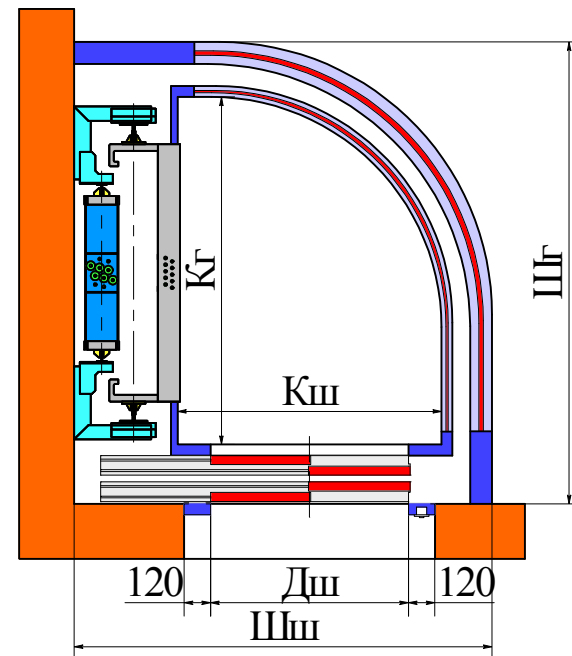

# Планы панорамных лифтов

350012 г.Краснодар,  
ул.Имени академика  
Лукьяненко П.П., д. 101  
тел./факс: 8(861) 220-49-24,  
8-9183257997, 8-9183257887  
Представители в г. Анапа,  
г. Новороссийск, г. Геленджик,  
г. Темрюк - тел. 8(918) 232 53 75